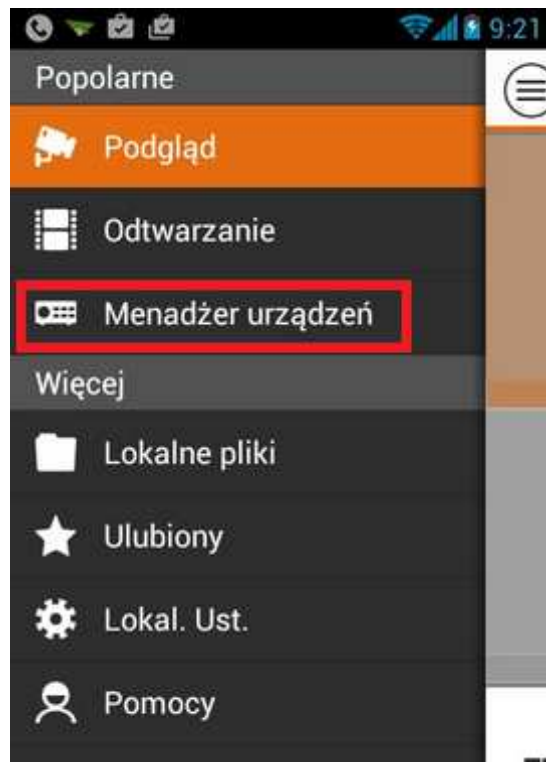

W Sklepie Play w telefonie szukamy aplikacji gDMSS Lite, instalujemy i uruchamiamy.

Przechodzimy do konfiguracji telefonu. Klikamy ikonę

| | |
|-------------------|-----------------|
| Tryb Rejestracji: | IP/Domena |
| Nazwa : | Moj rejestrator |
| Adres: | 192.168.1.233 |
| Port: | 37777 |
| Nazwa użytk: | admin |
| Hasło: | ••••• |
| Podgląd: | Extra > |
| Odtwarzanie: | Extra > |

Podgląd na żywo

Nawiązaliśmy połączenie z rejestratorem