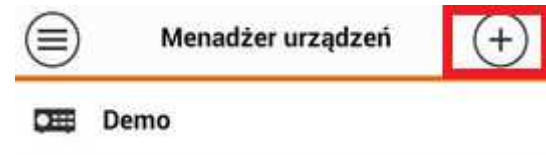

W Sklepie Play w telefonie szukamy aplikacji gDMSS Lite, instalujemy i uruchamiamy.

Przechodzimy do konfiguracji telefonu. Klikamy ikonę

| | |
|-------------------|-----------------|
| Tryb Rejestracji: | IP/Domena |
| Nazwa : | Moj rejestrator |
| Adres: | 192.168.1.233 |
| Port: | 37777 |
| Nazwa użytk: | admin |
| Hasło: | ••••• |
| Podgląd: | Extra > |
| Odtwarzanie: | Extra > |