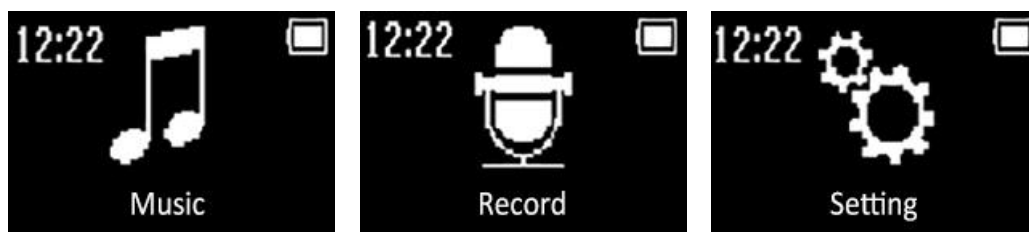

# Najważniejsze funkcje

- Nagrywanie w wysokiej jakości 1536 Kbps
- Nagrywanie jednym przyciskiem, odtwarzanie jednym przyciskiem
- 3 sceny nagrywania do wyboru
- Możliwość zabezpieczenia hasłem – chroń pliki
- Funkcja blokady przycisków
- Nagrywanie czasowe, nagrywanie aktywowane głosem
- Obsługa 23 języków
- Monitor nagrywania
- Automatyczny podział na segmenty
- Przesyłanie danych przez USB oraz ładowanie
- Wbudowane głośniki wysokiej jakości
- Nagrywanie zewnętrznym mikrofonem

# Włączanie

Naciśnij przycisk ►|| przez 2 sekundy. Dyktafon wyświetli ekran powitalny i włączy się.

Kiedy dyktafon jest włączony, przytrzymaj przycisk ►||, dyktafon wyświetli ekran pożegnalny i wyłączy się.

Po włączeniu dyktafonu, zostanie wyświetlone główne menu: