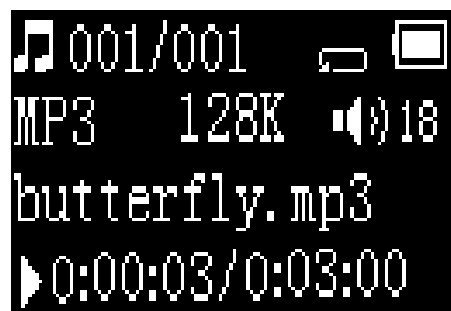

Kliknij przycisk **M**, by przejść do menu odtwarzania:

<i>Replay</i>	Odtwórz ponownie
<i>Repeat</i>	Powtarzaj
<i>Tempo rate</i>	Tempo odtwarzania
<i>Recordings library</i>	Biblioteka plików
<i>Delete file</i>	Usuń plik
<i>Delete all</i>	Usuń wszystko

Użyj przycisków strzałek, by poruszać się pomiędzy opcjami i ►||, by zatwierdzić. Aby cofnąć, naciśnij przycisk ↶.

Tryb muzyki

Wybierz tryb muzyki (*Music*) z głównego menu i kliknij ►||, by zatwierdzić. Naciśnij ►|| ponownie, by odtwarzać.

Kontrole odtwarzania są tożsame z trybem odtwarzania nagrań.